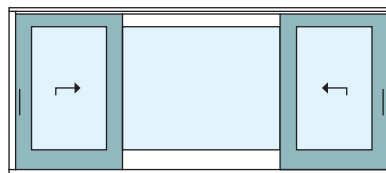

** indien mogelijk

Prijzen maatwerk hefschuifpuien incl. HR veiligheidsglas

▼ H B ▶	2000	2200	2400	2600	2800	3000	3200	3400	3600	3800	4000	4200	4400
2100	1679	1745	1810	1868	1934	1991	2070	2133	2191	2248	2306	2381	2446
2200	1709	1777	1842	1900	1968	2027	2112	2171	2230	2290	2349	2431	2490
2300	1739	1814	1875	1935	2004	2064	2150	2210	2270	2330	2397	2475	2535
2400	1768	1846	1907	1968	2038	2105	2187	2248	2310	2378	2439	2518	2579
2500	1800	1878	1940	2002	2073	2142	2225	2287	2349	2419	2481	2562	2624
2600	1836	1908	1971	2035	2113	2178	2261	2325	2396	2459	2523	2604	2669

Opties hefschuifpuien

verhoogde borstwering

driedelig, twee delen schuivend

kruisroeden

dubbel schuivend

driedelig, middelste deel schuivend

vast bovenlicht

driedelig, twee delen schuivend

vierdelig, twee delen schuivend

Vaste Ramen incl. HR-glas U 1.1

▼ H B ▶	600	700	800	900	1000	1100	1200	1300	1400	1500	1600	1700
500	128	135	147	154	161	168	175	187	195	203	212	221
600	135	147	155	162	169	176	190	199	209	218	227	242
700	147	155	162	170	177	193	203	212	223	233	248	259
800	155	162	170	179	195	206	217	228	239	255	265	277
900	162	170	179	196	207	219	230	241	259	270	281	293
1000	169	177	195	207	218	231	243	260	273	284	296	309
1100	176	193	206	219	231	245	263	275	289	301	313	332
1200	190	203	217	230	243	263	276	288	303	316	334	348
1300	199	212	228	241	260	275	288	302	317	336	349	364
1400	209	223	239	259	273	289	303	317	338	352	367	382
1500	218	233	255	270	284	301	316	336	352	367	382	398
1600	227	248	265	281	296	313	334	349	367	382	397	420
2200	295	314	336	354	373	401	420	439	460	480	504	526