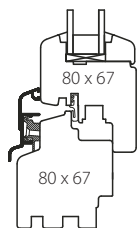

vierdelig, twee delen schuivend

Vaste Ramen incl. HR-glas U 1.1

▼ H B ▶	600	700	800	900	1000	1100	1200	1300	1400	1500	1600	1700
500	128	135	147	154	161	168	175	187	195	203	212	221
600	135	147	155	162	169	176	190	199	209	218	227	242
700	147	155	162	170	177	193	203	212	223	233	248	259
800	155	162	170	179	195	206	217	228	239	255	265	277
900	162	170	179	196	207	219	230	241	259	270	281	293
1000	169	177	195	207	218	231	243	260	273	284	296	309
1100	176	193	206	219	231	245	263	275	289	301	313	332
1200	190	203	217	230	243	263	276	288	303	316	334	348
1300	199	212	228	241	260	275	288	302	317	336	349	364
1400	209	223	239	259	273	289	303	317	338	352	367	382
1500	218	233	255	270	284	301	316	336	352	367	382	398
1600	227	248	265	281	296	313	334	349	367	382	397	420
2200	295	314	336	354	373	401	420	439	460	480	504	526

Draai-kiepramen incl. HR-glas U 1.1

▼ H B ▶	500	600	700	800	900	1000	1100	1200	1300	1400
600	225	236	253	268	280	293	305	323	335	351
700	237	253	265	281	293	306	324	336	350	368
800	257	269	281	297	309	328	342	357	373	392
900	269	281	293	309	327	344	359	375	391	416
1000	282	294	307	328	343	361	377	393	416	435
1100	294	306	324	342	359	378	395	417	435	455
1200	306	323	336	357	374	394	417	435	453	474
1300	323	335	351	372	390	416	434	452	471	493
1400	338	351	369	391	415	437	455	474	494	522
1500	350	363	384	412	431	453	472	492	518	541
1600	362	377	403	427	446	469	488	514	536	559