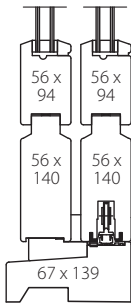

Specificaties houten hefschuifpuien

Houtsoort	Mahonie
Afwerking	120 Mu gegrond
Houtzwaarte	67 x 139 mm!
Beslag	Inbraakwerend volgens WK2**
Glas	HR-veiligheidsglas
Productie	Volgens richtlijnen van KOMO
Korte levertijd!	3 – 4 werkweken

** indien mogelijk

Prijzen maatwerk hefschuifpuien incl. HR veiligheidsglas

▼ H B ▶	2000	2200	2400	2600	2800	3000	3200	3400	3600	3800	4000	4200	4400
2100	1679	1745	1810	1868	1934	1991	2070	2133	2191	2248	2306	2381	2446
2200	1709	1777	1842	1900	1968	2027	2112	2171	2230	2290	2349	2431	2490
2300	1739	1814	1875	1935	2004	2064	2150	2210	2270	2330	2397	2475	2535
2400	1768	1846	1907	1968	2038	2105	2187	2248	2310	2378	2439	2518	2579
2500	1800	1878	1940	2002	2073	2142	2225	2287	2349	2419	2481	2562	2624
2600	1836	1908	1971	2035	2113	2178	2261	2325	2396	2459	2523	2604	2669