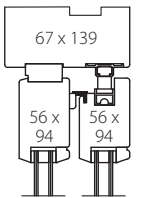

Specificaties houten hefschuifpuien

Houtsoort	Mahonie
Afwerking	120 Mu gegrond
Houtzwaarte	67 x 139 mm!
Beslag	Inbraakwerend volgens WK2**
Glas	HR-veiligheidsglas
Productie	Volgens richtlijnen van KOMO
Korte levertijd!	3 – 4 werkweken

** indien mogelijk

Prijzen maatwerk hefschuifpuien incl. HR veiligheidsglas

▼ H B ▶	2000	2200	2400	2600	2800	3000	3200	3400	3600	3800	4000	4200	4400
2100	1679	1745	1810	1868	1934	1991	2070	2133	2191	2248	2306	2381	2446
2200	1709	1777	1842	1900	1968	2027	2112	2171	2230	2290	2349	2431	2490
2300	1739	1814	1875	1935	2004	2064	2150	2210	2270	2330	2397	2475	2535
2400	1768	1846	1907	1968	2038	2105	2187	2248	2310	2378	2439	2518	2579
2500	1800	1878	1940	2002	2073	2142	2225	2287	2349	2419	2481	2562	2624
2600	1836	1908	1971	2035	2113	2178	2261	2325	2396	2459	2523	2604	2669