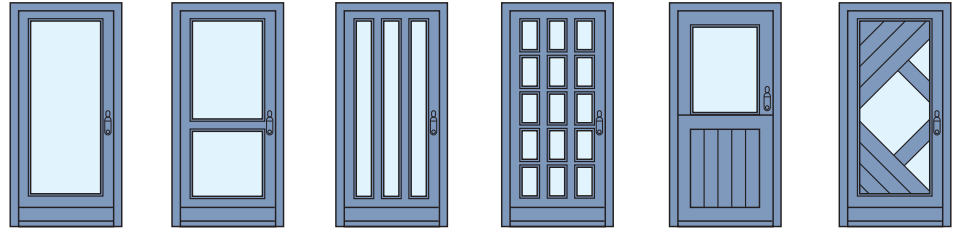

Stalen ramen & deuren

Ook voor brandwerende stalen ramen en deuren kunt u bij Pega terecht. Maatwerk met keuze in vormgeving, kleur en uitvoering.