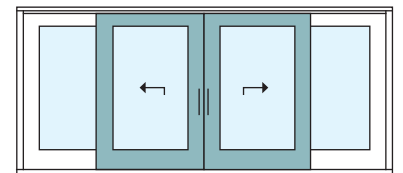

** indien mogelijk

Prijzen maatwerk hefschuifpuien incl. HR veiligheidsglas

▼ H B ▶	2000	2200	2400	2600	2800	3000	3200	3400	3600	3800	4000	4200	4400
2100	1679	1745	1810	1868	1934	1991	2070	2133	2191	2248	2306	2381	2446
2200	1709	1777	1842	1900	1968	2027	2112	2171	2230	2290	2349	2431	2490
2300	1739	1814	1875	1935	2004	2064	2150	2210	2270	2330	2397	2475	2535
2400	1768	1846	1907	1968	2038	2105	2187	2248	2310	2378	2439	2518	2579
2500	1800	1878	1940	2002	2073	2142	2225	2287	2349	2419	2481	2562	2624
2600	1836	1908	1971	2035	2113	2178	2261	2325	2396	2459	2523	2604	2669

Opties hefschuifpuien

verhoogde borstwering

driedelig, twee delen schuivend

kruisroeden

dubbel schuivend

driedelig, middelste deel schuivend

vast bovenlicht

driedelig, twee delen schuivend

vierdelig, twee delen schuivend

Vaste Ramen incl. HR-glas U 1.1

▼ H B ▶	600	700	800	900	1000	1100	1200	1300	1400	1500	1600	1700
500	128	135	147	154	161	168	175	187	195	203	212	221
600	135	147	155	162	169	176	190	199	209	218	227	242
700	147	155	162	170	177	193	203	212	223	233	248	259
800	155	162	170	179	195	206	217	228	239	255	265	277
900	162	170	179	196	207	219	230	241	259	270	281	293
1000	169	177	195	207	218	231	243	260	273	284	296	309
1100	176	193	206	219	231	245	263	275	289	301	313	332
1200	190	203	217	230	243	263	276	288	303	316	334	348
1300	199	212	228	241	260	275	288	302	317	336	349	364
1400	209	223	239	259	273	289	303	317	338	352	367	382
1500	218	233	255	270	284	301	316	336	352	367	382	398
1600	227	248	265	281	296	313	334	349	367	382	397	420
2200	295	314	336	354	373	401	420	439	460	480	504	526