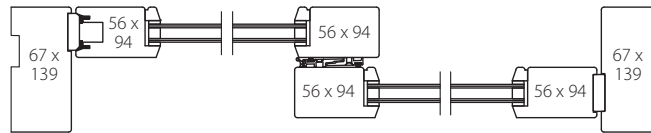

Specificaties houten hefschuifpuien

Houtsoort	Mahonie
Afwerking	120 Mu gegrond
Houtzwaarte	67 x 139 mm!
Beslag	Inbraakwerend volgens WK2**
Glas	HR-veiligheidsglas
Productie	Volgens richtlijnen van KOMO
Korte levertijd!	3 – 4 werkweken

** indien mogelijk

Prijzen maatwerk hefschuifpuien incl. HR veiligheidsglas

▼ H B ▶	2000	2200	2400	2600	2800	3000	3200	3400	3600	3800	4000	4200	4400
2100	1679	1745	1810	1868	1934	1991	2070	2133	2191	2248	2306	2381	2446
2200	1709	1777	1842	1900	1968	2027	2112	2171	2230	2290	2349	2431	2490
2300	1739	1814	1875	1935	2004	2064	2150	2210	2270	2330	2397	2475	2535
2400	1768	1846	1907	1968	2038	2105	2187	2248	2310	2378	2439	2518	2579
2500	1800	1878	1940	2002	2073	2142	2225	2287	2349	2419	2481	2562	2624
2600	1836	1908	1971	2035	2113	2178	2261	2325	2396	2459	2523	2604	2669